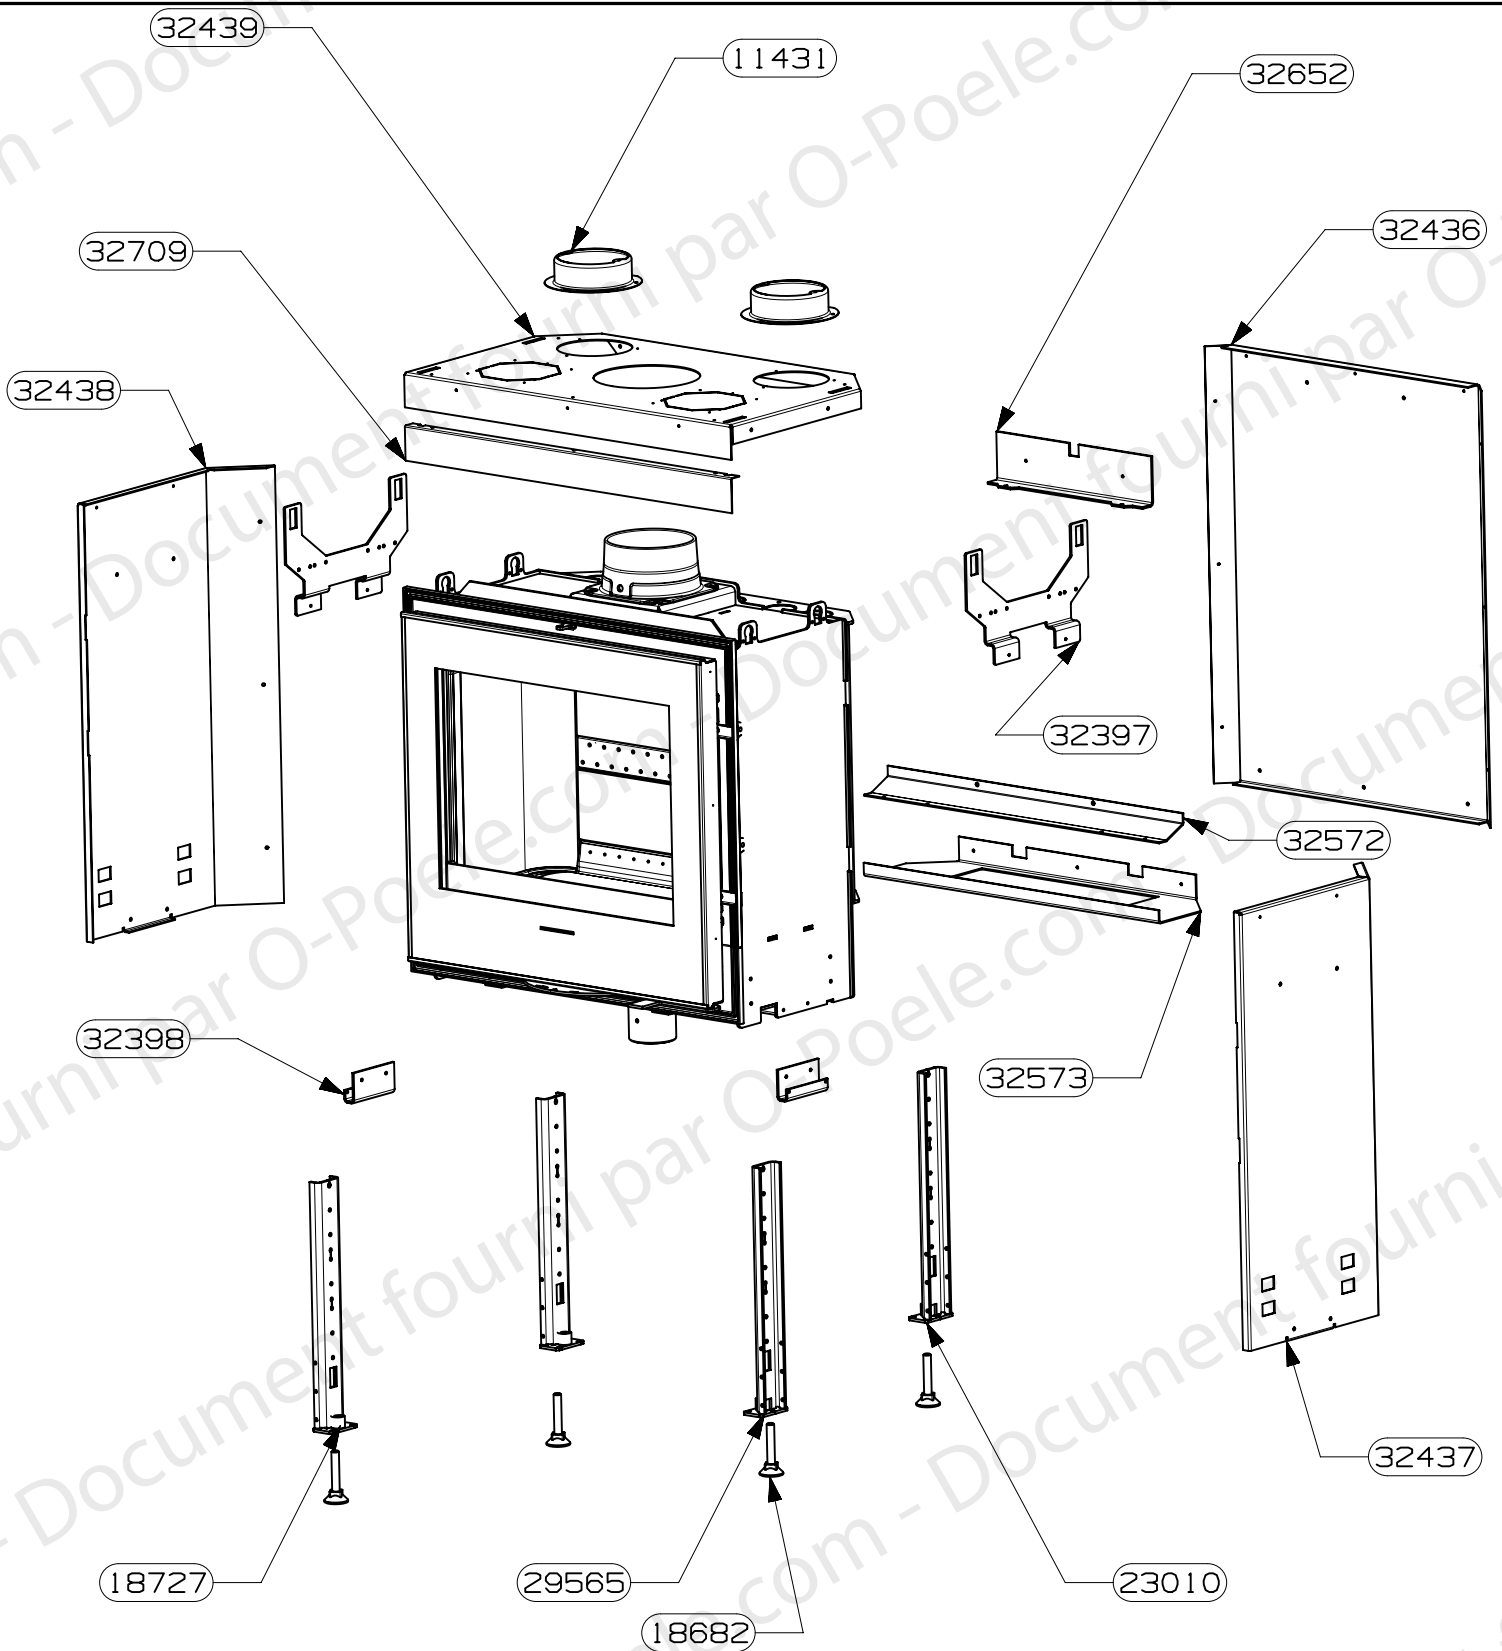

**RICHARD
LE DROFF**

Le feu a une âme

TYPE DU PRODUIT

NOM DU PRODUIT PALATIUM 3

ENSEMBLE HABILLAGE

EDITION 08/13