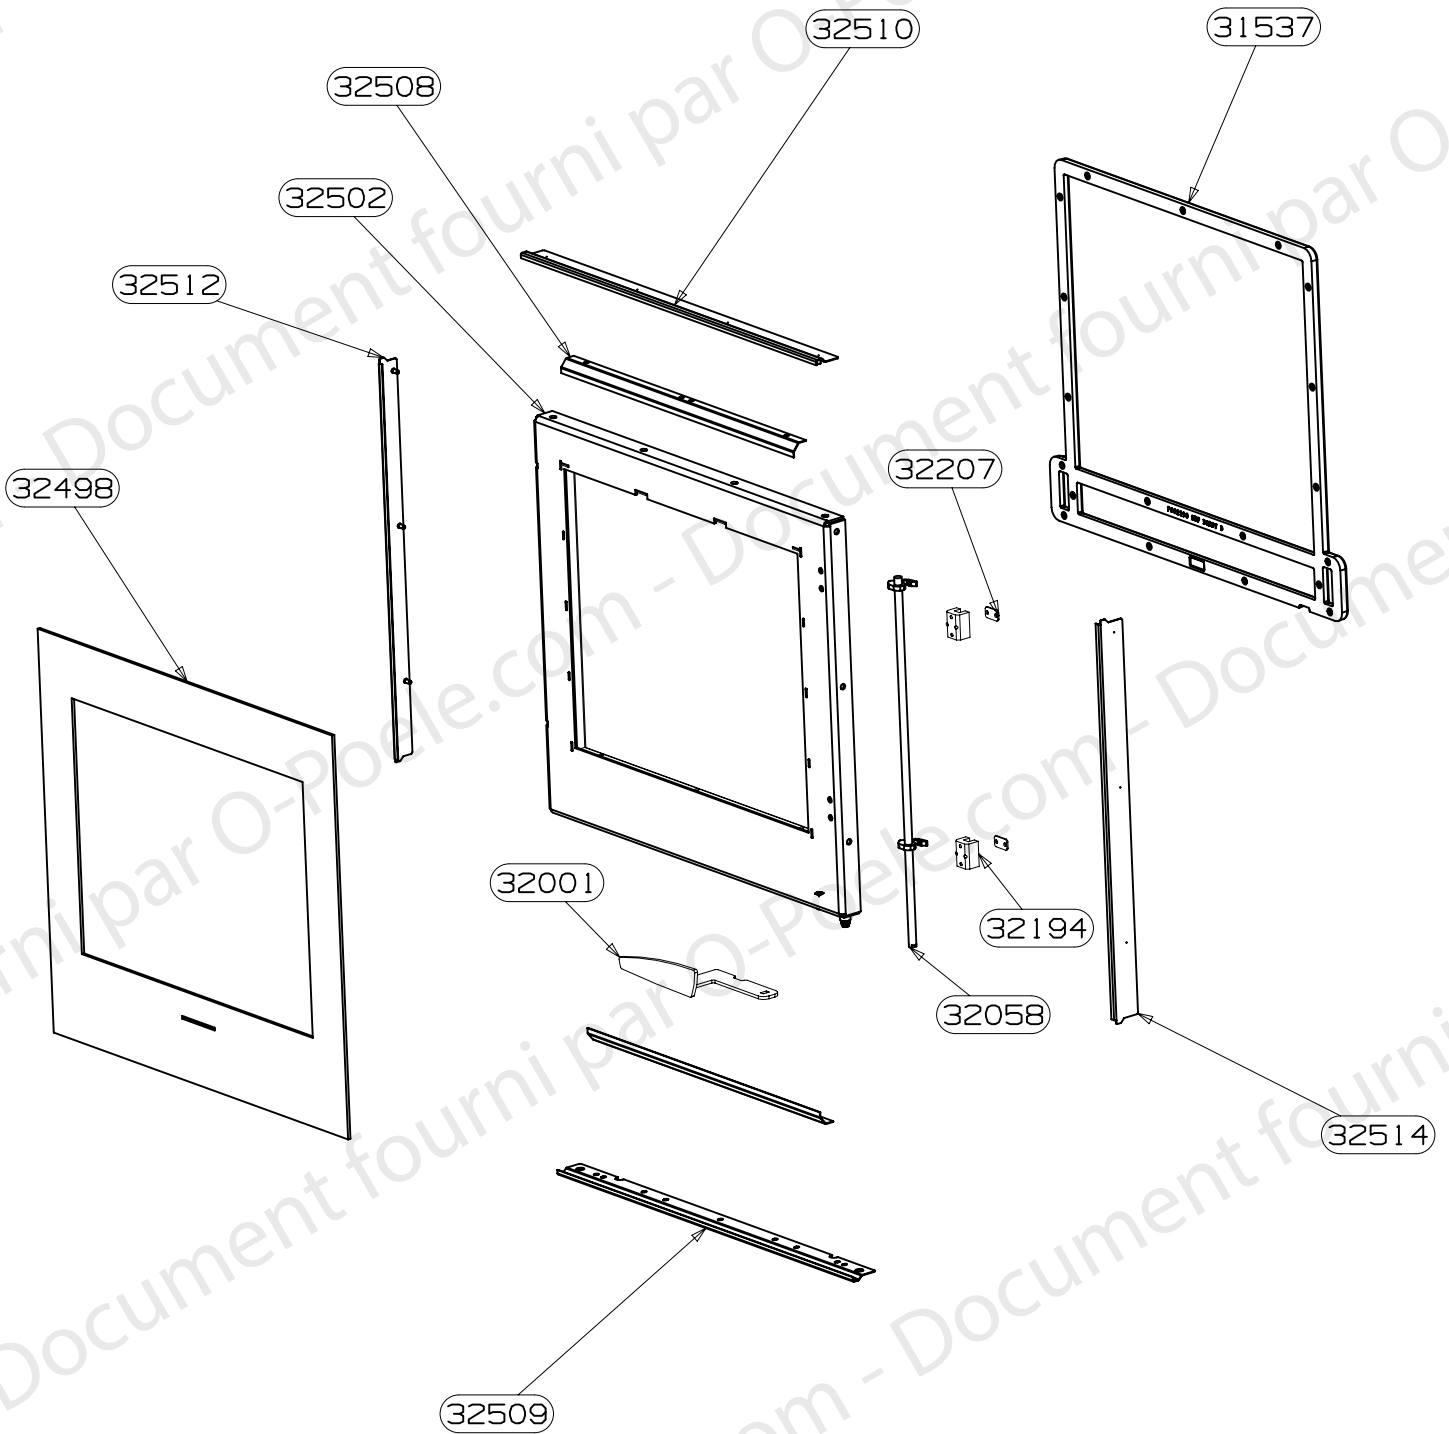

**RICHARD
LE DROFF**

Le feu a une âme

TYPE DU PRODUIT

NOM DU PRODUIT PALATIUM 3

ENSEMBLE PORTE

EDITION 08/13